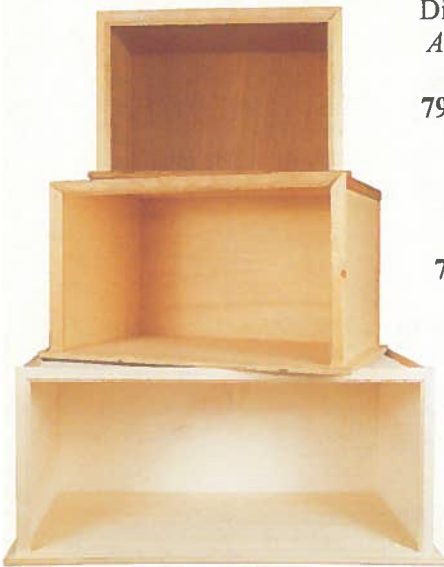

Grandes vitrines Big showcases

Disponibles en brut,
Available in natural,

79301 L45 x P30 x H25 cm
Kit brut/natural
793011 blanc/white,
793017 teinté/brown

79302 L36 x P24 x H25 cm
Kit brut/natural

79304 L60 x P30 x H25 cm
Kit brut/natural