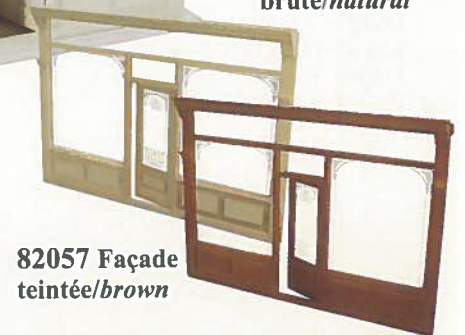

82059 Façade
brute/natural

82057 Façade
teintée/brown

Adaptables grâce aux aimants sur les vitrines 79302
Adaptable with magnets on showcase 79302

Dimensions / size : 36 x 25 cm
Avec plexiglas, porte fonctionnelle
With Plexiglass, working door

Présentoirs - Showrooms

41009 non vernis / unstained
Présentoirs vides
Empty showrooms
(Assemblés / Assembled)
30x13x23cm